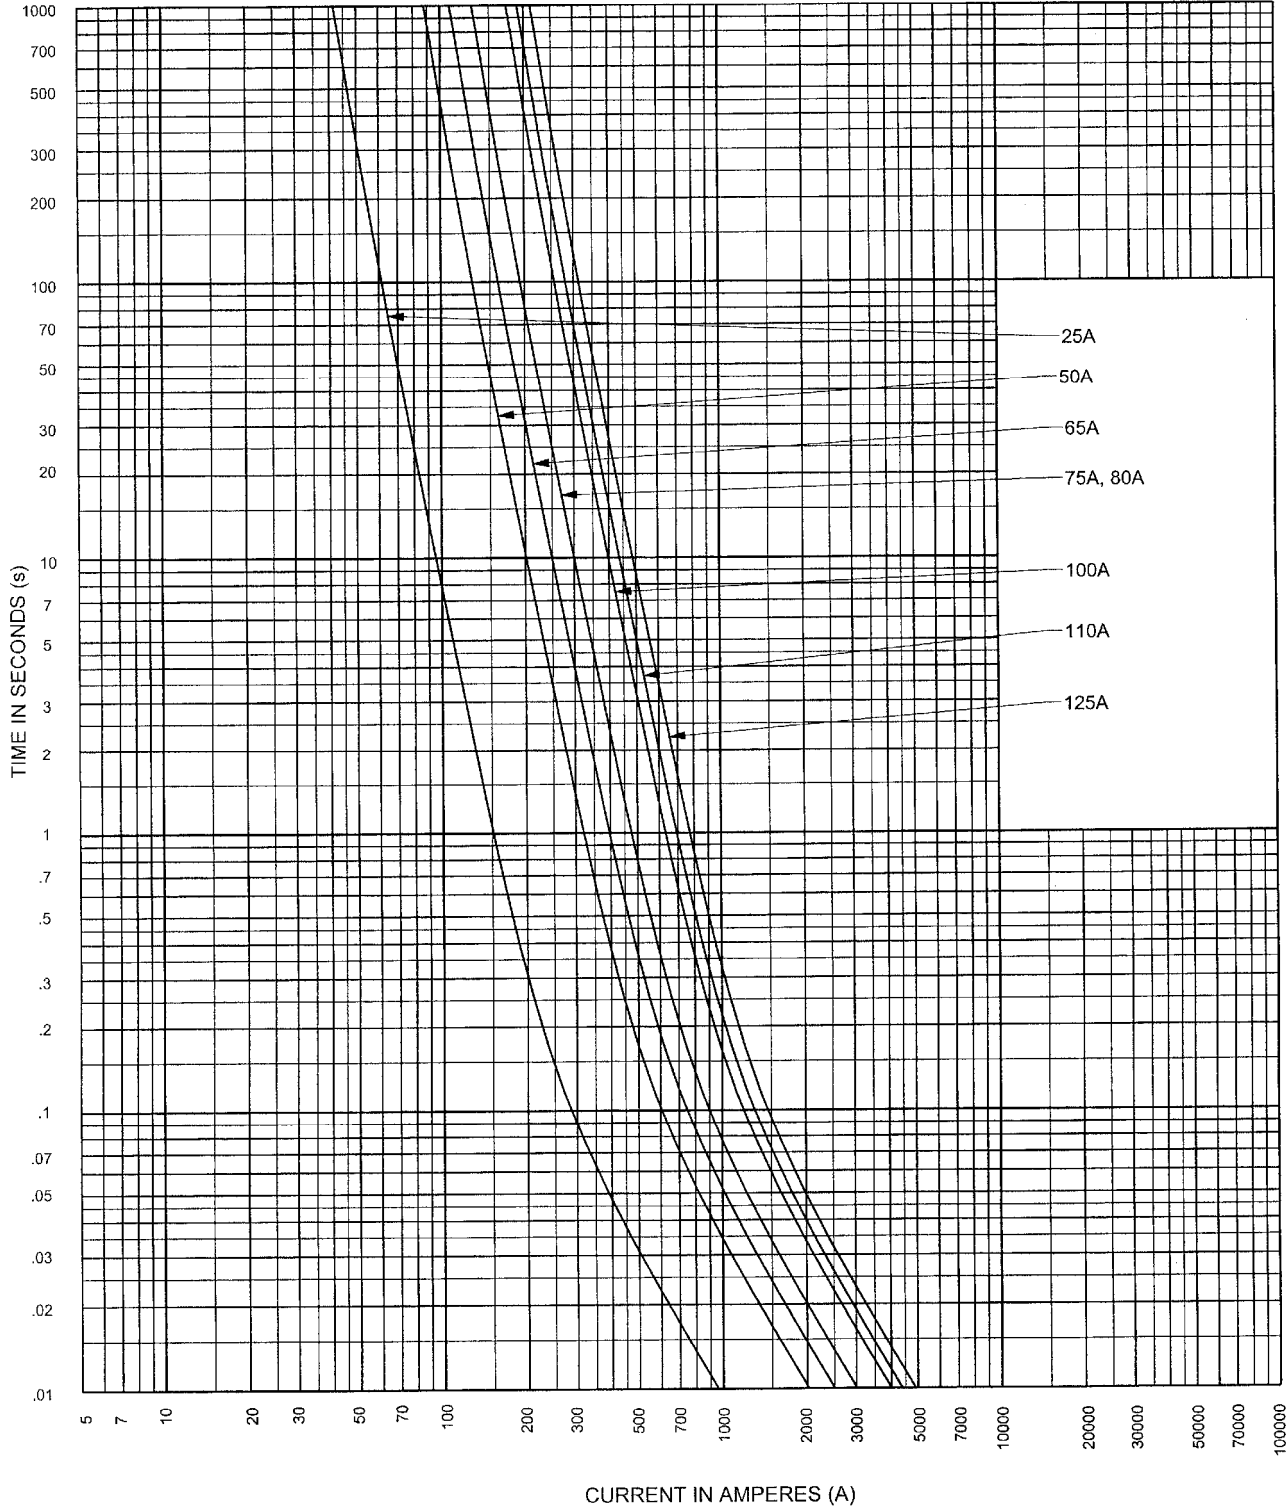

MEDIUM VOLTAGE CAPACITOR FUSE

**CAT. NO. A250C(25-125)-30**

25-125A 2.5kV MAX

**TOTAL CLEARING TIME CURRENT DATA**

FERRAZ SHAWMUT  
NEWBURYPORT, MA 01950

720567

CONTROL NO.: 832  
REV.: A  
FOLDER NO.: 47  
DATE: 9-15-05