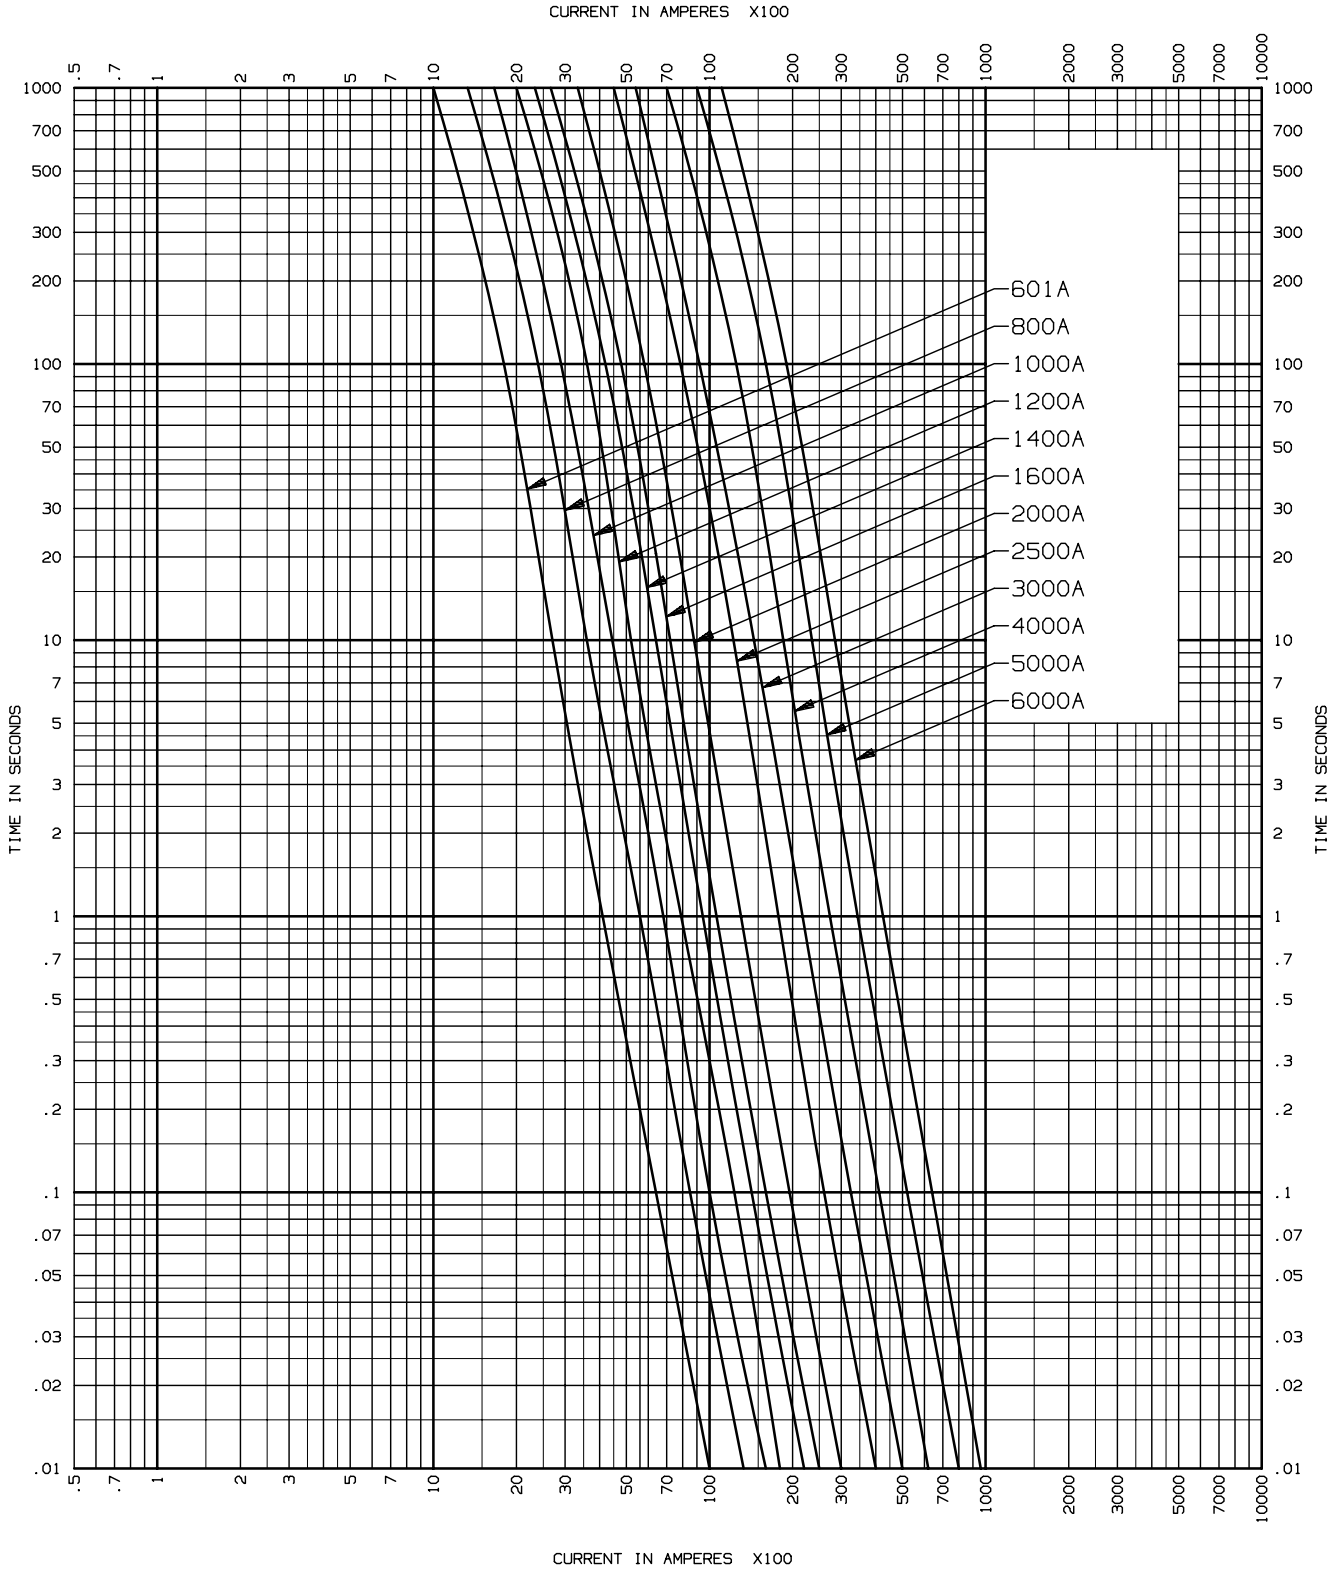

CLASS L FORM 480 AMP-TRAP FUSE
CAT. NO. A4BY(AMP RATING), & -TI

601-6000 AMPS 600 VOLT

MELTING TIME CURRENT DATA

FERRAZ SHAWMUT
NEWBURYPORT, MA 01950

86259

CONTROL NO: 1051
FOLDER: 2A
REV: N
DATE: 3-9-07